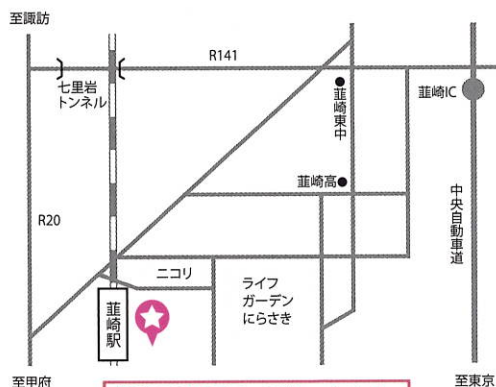

NIRASAKI WINE FESTIVAL in spring

ライフガーデンにらさき

STAGE SCHEDULE

- 10:00 | オープニング
- 10:15 | ウェルカムビンゴでワインGET! **先着100名**
- 11:00 | ワインセミナー&ワインクイズに挑戦!
- 11:40 | ミュージックライブ
- 12:40 | 市内ワイナリー・ワイナリー開業予定者紹介
- 13:30 | 利きワイン大会 [参加者は当日募集 赤ワイン5名 白ワイン5名] **入賞者に豪華景品あり**
- 14:30 | お楽しみワイン抽選会 [試飲チケット購入者対象]

※時間は多少前後する場合があります ※雨天時は一部内容を変更する場合があります

- 1 ステージ
- 2 ワイナリーブース
- 3 グルメブース
- 4 受付
- 5 ファミリーエリア
- 6 キッチンカーエリア
- 7 NIRAマルシェエリア

ACCESS

JR 蕪崎駅前広場

■JR 中央本線「蕪崎駅」
下車徒歩1分

蕪崎ワインを楽しむイベントのため、
駐車場のご用意はございません。
公共交通機関をご利用ください。